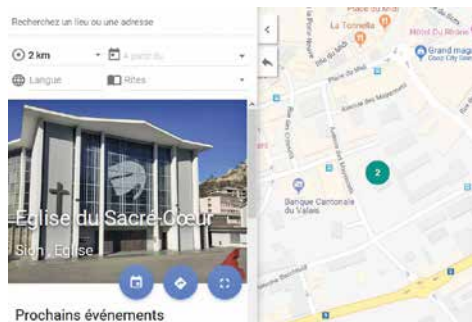

rez consulter en cliquant dessus. A ce moment-là, au bas de la photo de l'église principale de la paroisse trois nouvelles rubriques apparaissent. En cliquant dessus vous trouvez l'**horaire des messes**, les **événements paroissiaux** (agenda) ou des **informations sur les sacrements**. Sous ces trois rubriques sont inscrites des informations sur la vie de la paroisse. Au-dessous

A ces informations générales, il est bon de détailler deux particularités très utiles:

Theodia

Lorsque vous êtes sur la page d'accueil de **votre paroisse**, en cliquant sur la rubrique « **Messes de la paroisse** », vous vous trouvez redirigé vers le site <https://theodia.org>. Ce site, que vous pouvez aussi ouvrir directement sur internet, se veut un outil efficace pour trouver le lieu et l'horaire d'une messe partout en Suisse romande, et même au-delà, puisque des paroisses du monde entier commencent aussi à y diffuser leurs informations. Ainsi, en ouvrant une page, à gauche, à côté de l'indication « **accueil** », vous entrez le nom du lieu où vous vous trouvez dans la rubrique « recherchez un lieu ou une adresse ». Apparaissent alors, dans un rayon de dix kilomètres, la date, l'heure, la langue, le rite et le lieu d'une messe ou d'un autre événement.

Vous pouvez, bien sûr, changer l'une ou l'autre de ces indications en fonction de vos besoins. A droite de ces informations, apparaît en même temps une carte qui vous permet de géolocaliser le lieu de culte que vous avez choisi.