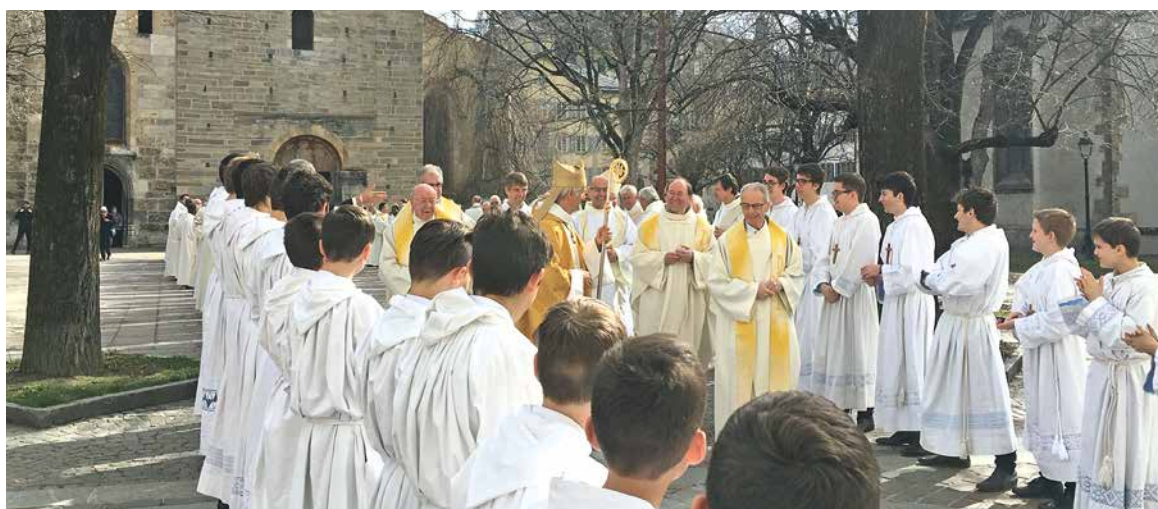

Le temps pascal se terminera à la Pentecôte. Il n'est pas trop tard pour faire quelques arrêts sur images de la Semaine sainte et de la veillée pascale. Veillée au cours de laquelle des jeunes enfants et catéchumènes ont reçu le sacrement du baptême voire même pour certains la communion et la confirmation.

PAR BRIGITTE DESLARZES / PHOTOS: BRIGITTE DESLARZES, RAPHAEL DELALOYE, LDD

Au sortir de la cathédrale après la messe Chrismale du Jeudi saint, les prêtres, les fidèles et l'évêque ont entonné un « joyeux anniversaire » pour fêter l'anniversaire de Pierre-Yves Maillard, vicaire général... Le curé de Savièse et le jeune Guillaume de la Schola des Petits Chanteurs, également né un 29 mars, ont été salués par ce même chant entonné trois fois par une foule impressionnante. Plutôt sympa d'avoir son anniversaire le jour du Jeudi saint.

A Chippis les enfants préparant la première communion ont été invités à prendre une part active lors de la célébration du Jeudi saint animée par la Schola des filles de Sion.

A Veyras les enfants ont été amenés à rejouer la Passion du Christ...

Quelque 220 personnes ont participé au chemin de la Passion à travers la ville le Vendredi saint. Pour sa deuxième édition ce rendez-vous a connu un succès inespéré et les jeunes y étaient très nombreux.