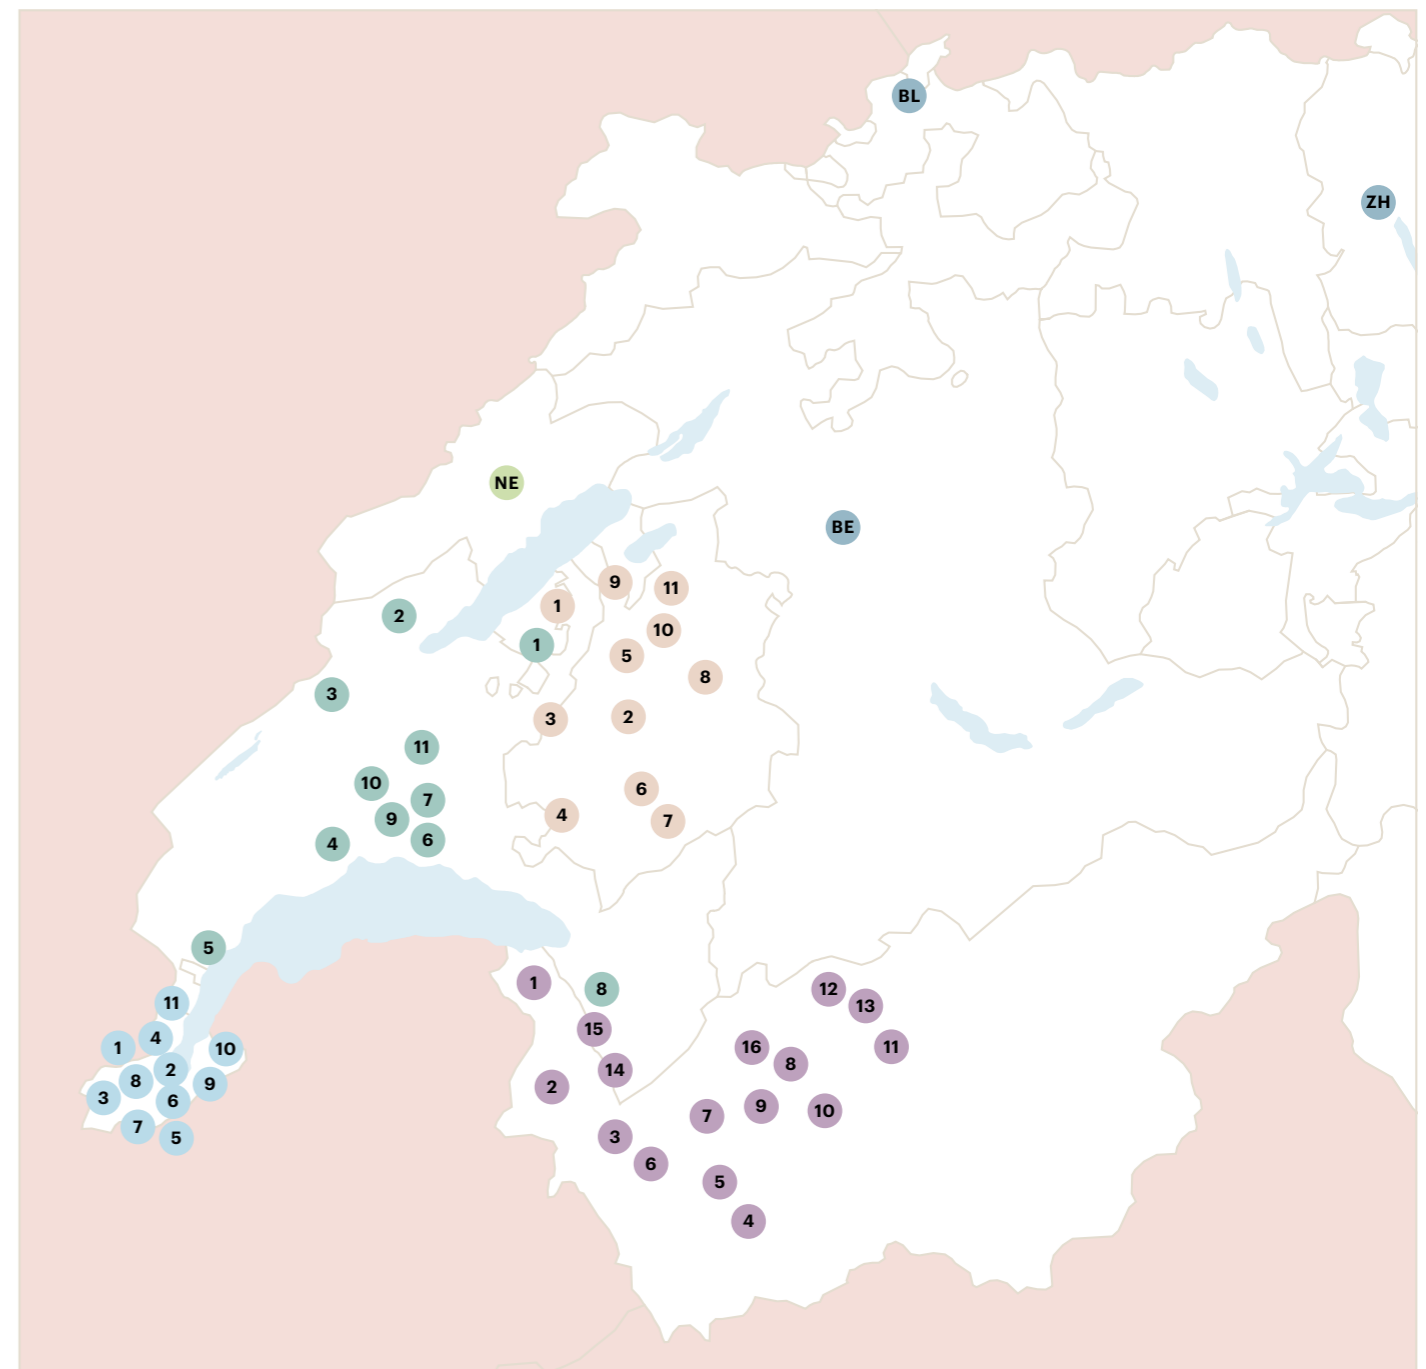

GENÈVE

- 1 L'Essentiel/
UP Meyrin-
Mandement
Tirage: 350 ex.
- 2 L'Essentiel/
UP Nations-
Saint-Jean
800 ex.
- 3 L'Essentiel/
UP Champagne
Tirage: 600 ex.

- 4 L'Essentiel/
UP Mont-Blanc
250 ex.
- 5 L'Essentiel/
UP Salève
400 ex.
- 6 L'Essentiel/
UP Cardinal Journet
700 ex.
- 7 L'Essentiel/
UP Rives de l'Aire
400 ex.
- 8 L'Essentiel/
UP des Boucles
du Rhône
600 ex.
- 9 L'Essentiel/
UP La Seymaz et
Eaux-Vives Champel
(« Le Lien des
Paroisses »)
750 ex.
- 10 L'Essentiel/
UP Arve-Lac
500 ex.
- 11 L'Essentiel/
UP Jura
400 ex.

NEUCHÂTEL

- NE L'Essentiel/
Canton de Neuchâtel
100 ex.

VALAIS

- 1 L'Essentiel/
Secteur Haut-Lac
700 ex.
- 2 L'Essentiel/
Secteur Vallée d'Illicz
700 ex.
- 3 L'Essentiel/
Paroisse de Salvan
800 ex.
- 4 L'Essentiel/
Secteur Entremont
750 ex.

- 5 L'Essentiel/
Secteur Bagnes
(« Lignes de foi »)
700 ex.
- 6 L'Essentiel/
Secteur Martigny
1150 ex.
- 7 L'Essentiel/
Secteur des
Deux-Rives
1400 ex.
- 8 L'Essentiel/
Secteur Sion
2300 ex.
- 9 L'Essentiel/
Secteur Nendaz
3700 ex.
- 10 L'Essentiel/
Secteur Val d'Hérens
(« L'Arène »)
800 ex.
- 11 L'Essentiel/
Secteur Sierre /
Val d'Anniviers
(« Arc-en-Sierre »)
2100 ex.
- 12 L'Essentiel/
Secteur Noble et
Louable Contrées
(« Clins Dieu »)
1100 ex.
- 13 Le Parvis
(Secteur de La Sionne)
1750 ex.
- 14 L'Essentiel/
Secteur Saint-Maurice
1100 ex.

- 15 L'Essentiel/
Secteur Monthey
1250 ex.
- 16 L'Essentiel/
Secteur des Coteaux
du Soleil
1900 ex.

VAUD

- 1 L'Essentiel/
UP Saint-Barnabé
350 ex.
- 2 L'Essentiel/
UP Chasseron-Lac
100 ex.

DIFFUSION

- 3 L'Essentiel/
UP Dent-de-Vaulion
70 ex.
- 4 L'Essentiel/
UP La Venoge-
L'Aubonne
650 ex.
- 5 L'Essentiel/
UP Nyon-
Terre Sainte
1200 ex.
- 6 L'Essentiel/
Paroisse d'Ouchy,
Lausanne
800 ex.